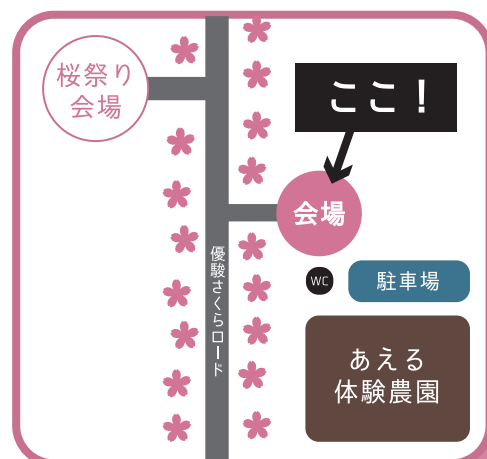

桜を上から 見てみよう！

無料

高所作業車で桜を上から鑑賞できます。

※強風などの天候不良により中止する場合があります。

※安全のためヒールやサンダルでの参加はご遠慮ください。

5/4
(土)

【1回目】10:30~12:30

【2回目】14:00~16:00

■各回先着40名まで

■1回約15分間

■身長140cm以上

受付は現地で

Wow!
Photogenic!

▶▶▶ 協力 ◀◀◀

日高東部電友会（浦河町内3社）

（株）武田電気 / （有）土井電機工業 / （株）坂本電建